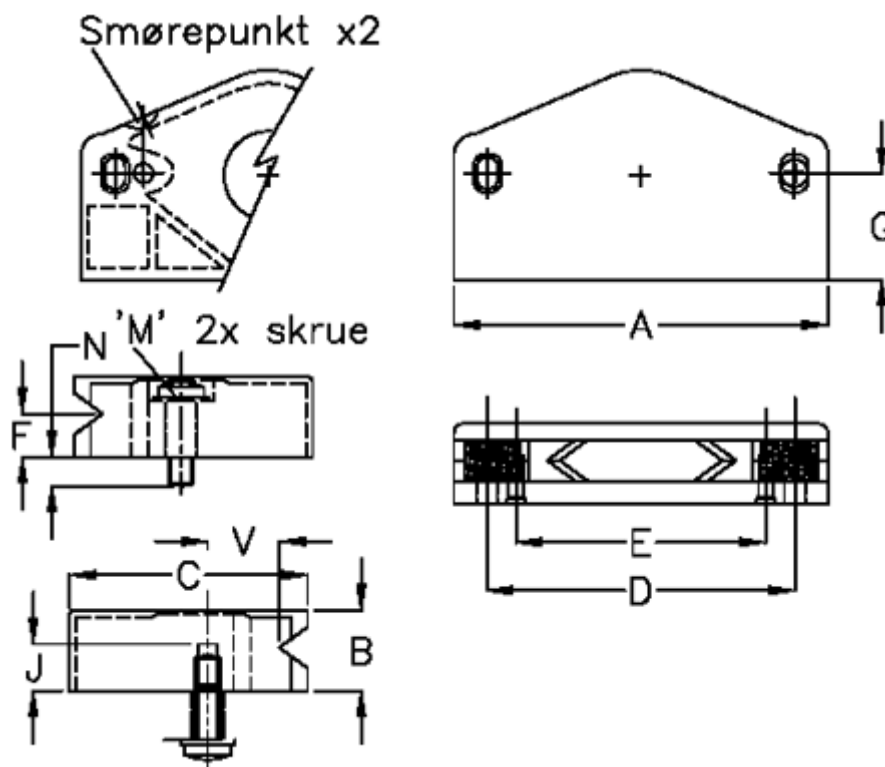

Varenummer: 059041580
 Beskrivelse: Hepco lejekapsel CW 580

Mål

A = 106	M	= M5x25
B = 25.0	N	= 4.0
C = 63.3	V	= 23.0
D = 90	vægt kg/1000 = 0.055	
E = 74.0		
F = 14.3		
G = 31.8		
J = 18.0		